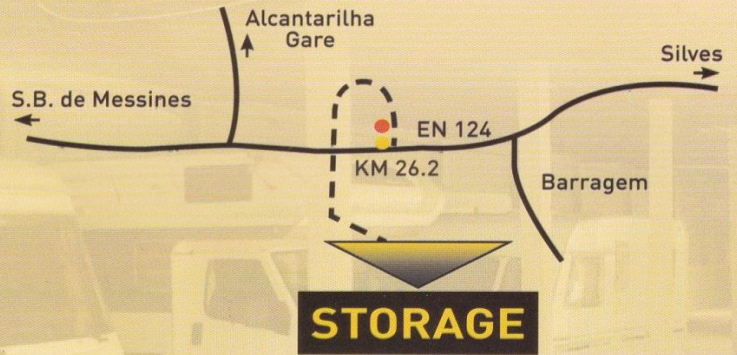

casteren@sapo.pt

MORE INFO: 282 332 379

PARK & FLY

STALLING / STORAGE

Vanaf / From 1 € Dag / Day

C. van Casteren
Ponte Cajadinhos
8300-047 Silves
Estrada EN 124 Km 26.2

GPS: +37°13'5.79
-08°22'10.01

MORE INFO: 282 332 379 casteren@sapo.pt